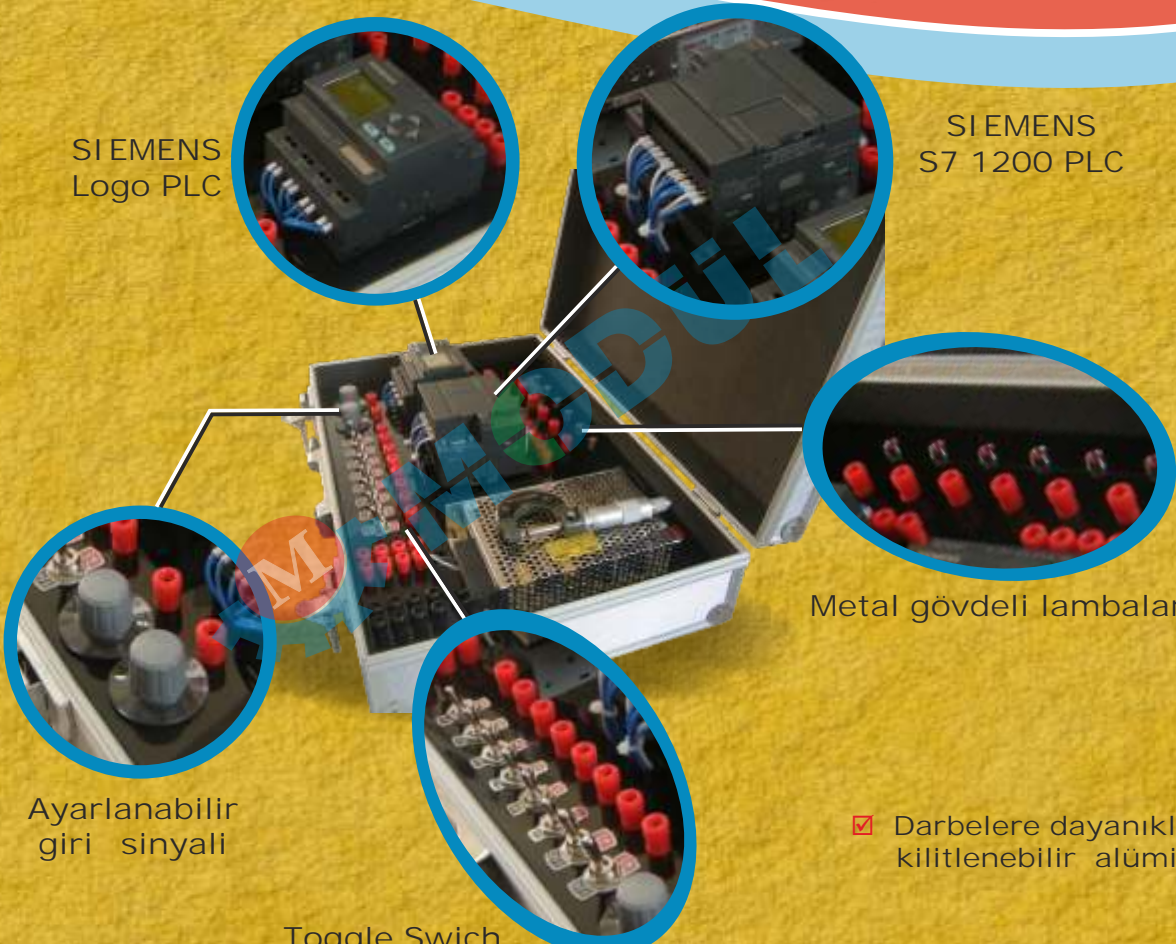

## E itim Araçları

S7 1200 PLC E T M SET

SIEMENS  
Logo PLC

SIEMENS  
S7 1200 PLC

Metal gövdeli lambalar

Ayarlanabilir  
giri sinyali

Toggle Switch

☑ Darbelere dayanıklı,  
kilitlenebilir alüminyum çanta

☑ Born vidaları ve kablolar yardımıyla  
kolay bağlantı

☑ Başka bir düzene gerek kalmadan  
uygulama imkanı

☑ Taşıma, koruma ve depolama kolaylığı