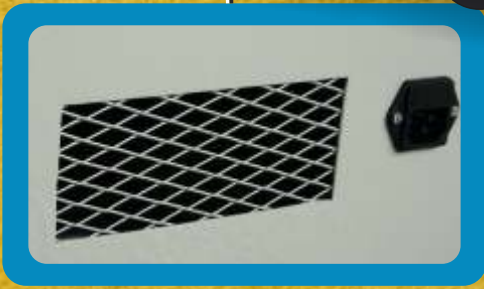

MODÜL

Eitim Araçları

SESSİZ KOMPRESÖR

SESSİZ KOMPRESÖR

Basınç ayar olanağı

Paslanmaz çelikten yapılmı ,
IP 68 Koruma sınıfına sahip
buton ve sinyal lambaları

Kumanda panosu

Ön ve arka
havalandırma kanalları

Hareket ve
taşıma kolaylığı

ÖZELLİKLER

10 Litre tank hacmi, yaklaşık 40 desibel gürültü seviyesi, tank ve çıkış basıncı göstergeleri, sac malzemeden yapılmı ; fırın boyalı gövde yapısı, basınç ayarlama ve ayarlanan basıncı izleyebilme olanağı, boşaltma musluğu, emniyet valfi, elektrikli basınç anahtarı, kontaktör yardımıyla sürülen elektrik motoru, IP 65 koruma sınıfına sahip buton ve sinyal lambaları, ısınmayı önleyen ön ve arka havalandırma kanalları, 1,5 metre IEC enerji kablosu, 6-4 mm çaplı kaplinler yardımıyla 2 adet hortum çıkılabilir olanağı, 3 YIL GARANTİ SÜRESİ