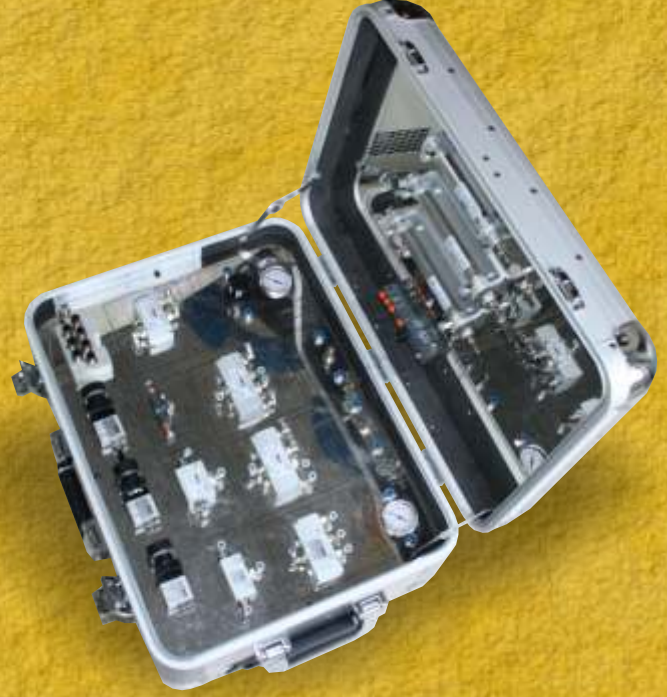

MODÜL

E itim Araçları

ÇANTA T P PNÖMATİK
E T M SET

MODÜL®

AÇIKLAMA

ÇANTA T P PNÖMATİK E T M SET Atölye olana ı olmayıp sınıf ortamında dersin i lenmesi gereken durumlarda kullanılabilir. Çok yer kaplamadı ı için yer sorunu olan atölyeler için de iyi bir tercih nedenidir. Sınıf ortamında sessiz tip bir kompresör yardımıyla her türlü uygulama yapılabilir. Araba tipi pnömatik e itim setinde bulunan malzemelerin tamamına yakınına kapsamaktadır. Panel kısmı paslanmaz özellikte krom-nikel malzemeden yapılmı tır.

Sette kullanılan elemanların tamamına yakını talyan malıdır. Pnömatik elemanlar çanta içinde kendilerine ayrılan özel bölümlere sabitlenmi tir. E itim seti tekerlekli olup ta ınması ve kurulumu kolaydır. Tek yapmanız gereken sessiz kompresör üzerinden alaca ınız hava hortumunu çanta içine takmanız olacaktır.

E T M SET ÇER

- ☑ Tek etkili silindir
- ☑ Çift etkili silindir
- ☑ 5/2 hava-hava yön kontrol valfi
- ☑ 5/2 hava-yay yön kontrol valfi
- ☑ 3/2 hava-yay yön kontrol valfi
- ☑ 3/2 buton kumandalı yön kontrol valfi
- ☑ 3/2 kilitli levye yön kontrol valfi
- ☑ Çek valfli kısma valfi
- ☑ VE valfi
- ☑ VEYA valfi
- ☑ Çabuk egzoz valfi
- ☑ Basınç ayarlayıcı
- ☑ Manometre
- ☑ Zaman rölesi
- ☑ Da ıtıcı
- ☑ Hortum kesme makası
- ☑ Hortum seti
- ☑ T Ba lantı seti

Tek etkili silindir uygulaması
Çift etkili silindir uygulaması
Sıralı devre uygulaması
Kaskad uygulamaları
Sinyal çakılması uygulaması
Hareket hızlandırma uygulamaları
Hareket yavaşlatma uygulamaları
Hız kontrol uygulamaları
5/2 Yön kontrol valfi uygulamaları
3/2 Yön kontrol valfi uygulamaları
VE valfi uygulamaları
VEYA valfi uygulamaları
Çabuk egzoz valfi uygulamaları
Basınç ayarlama uygulamaları
Basınç gözlemlene uygulamaları
Hava tüketim uygulamaları
Zaman rölesi uygulamaları