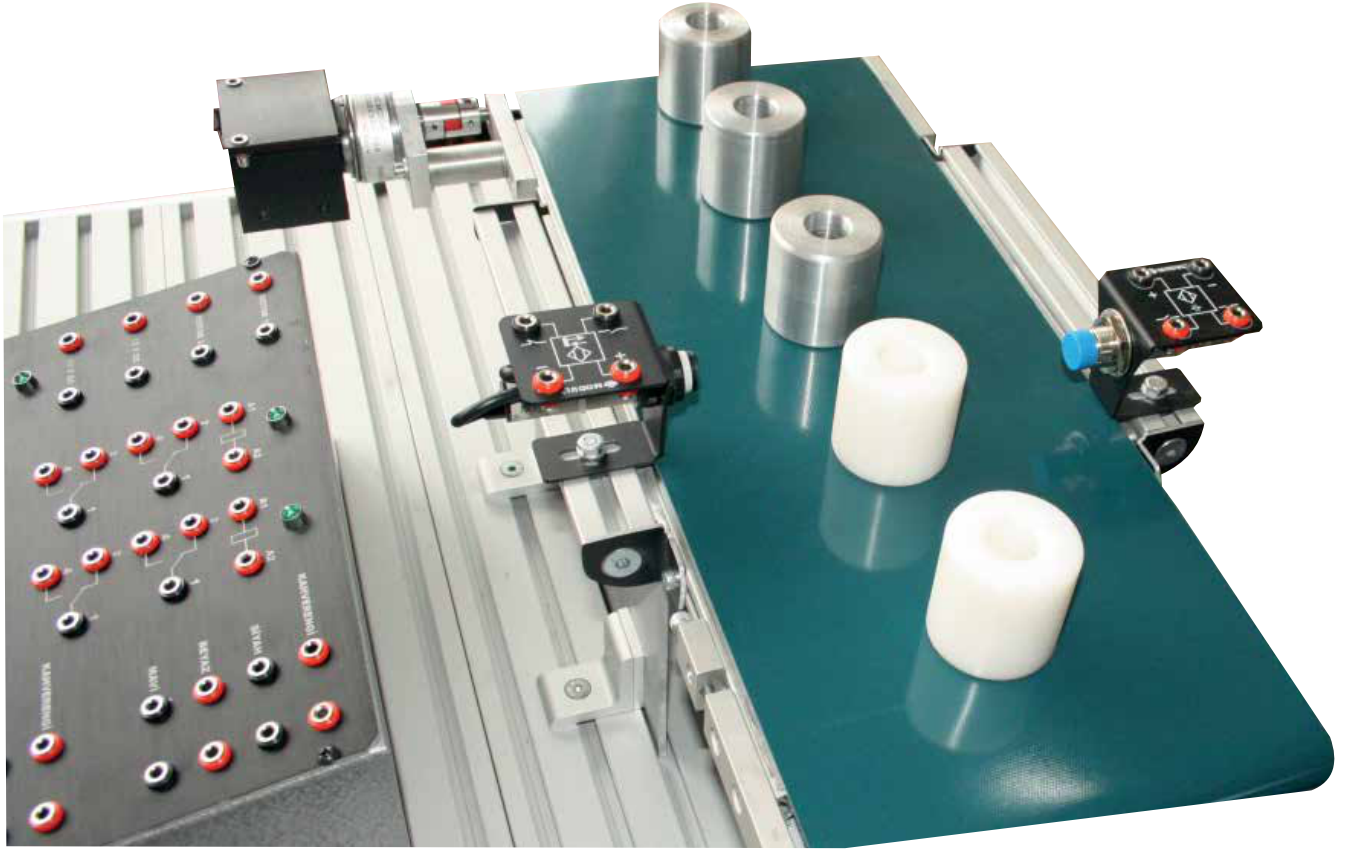

KONVEYÖR EĞİTİM SETİ

ELEKTRİK MOTORU